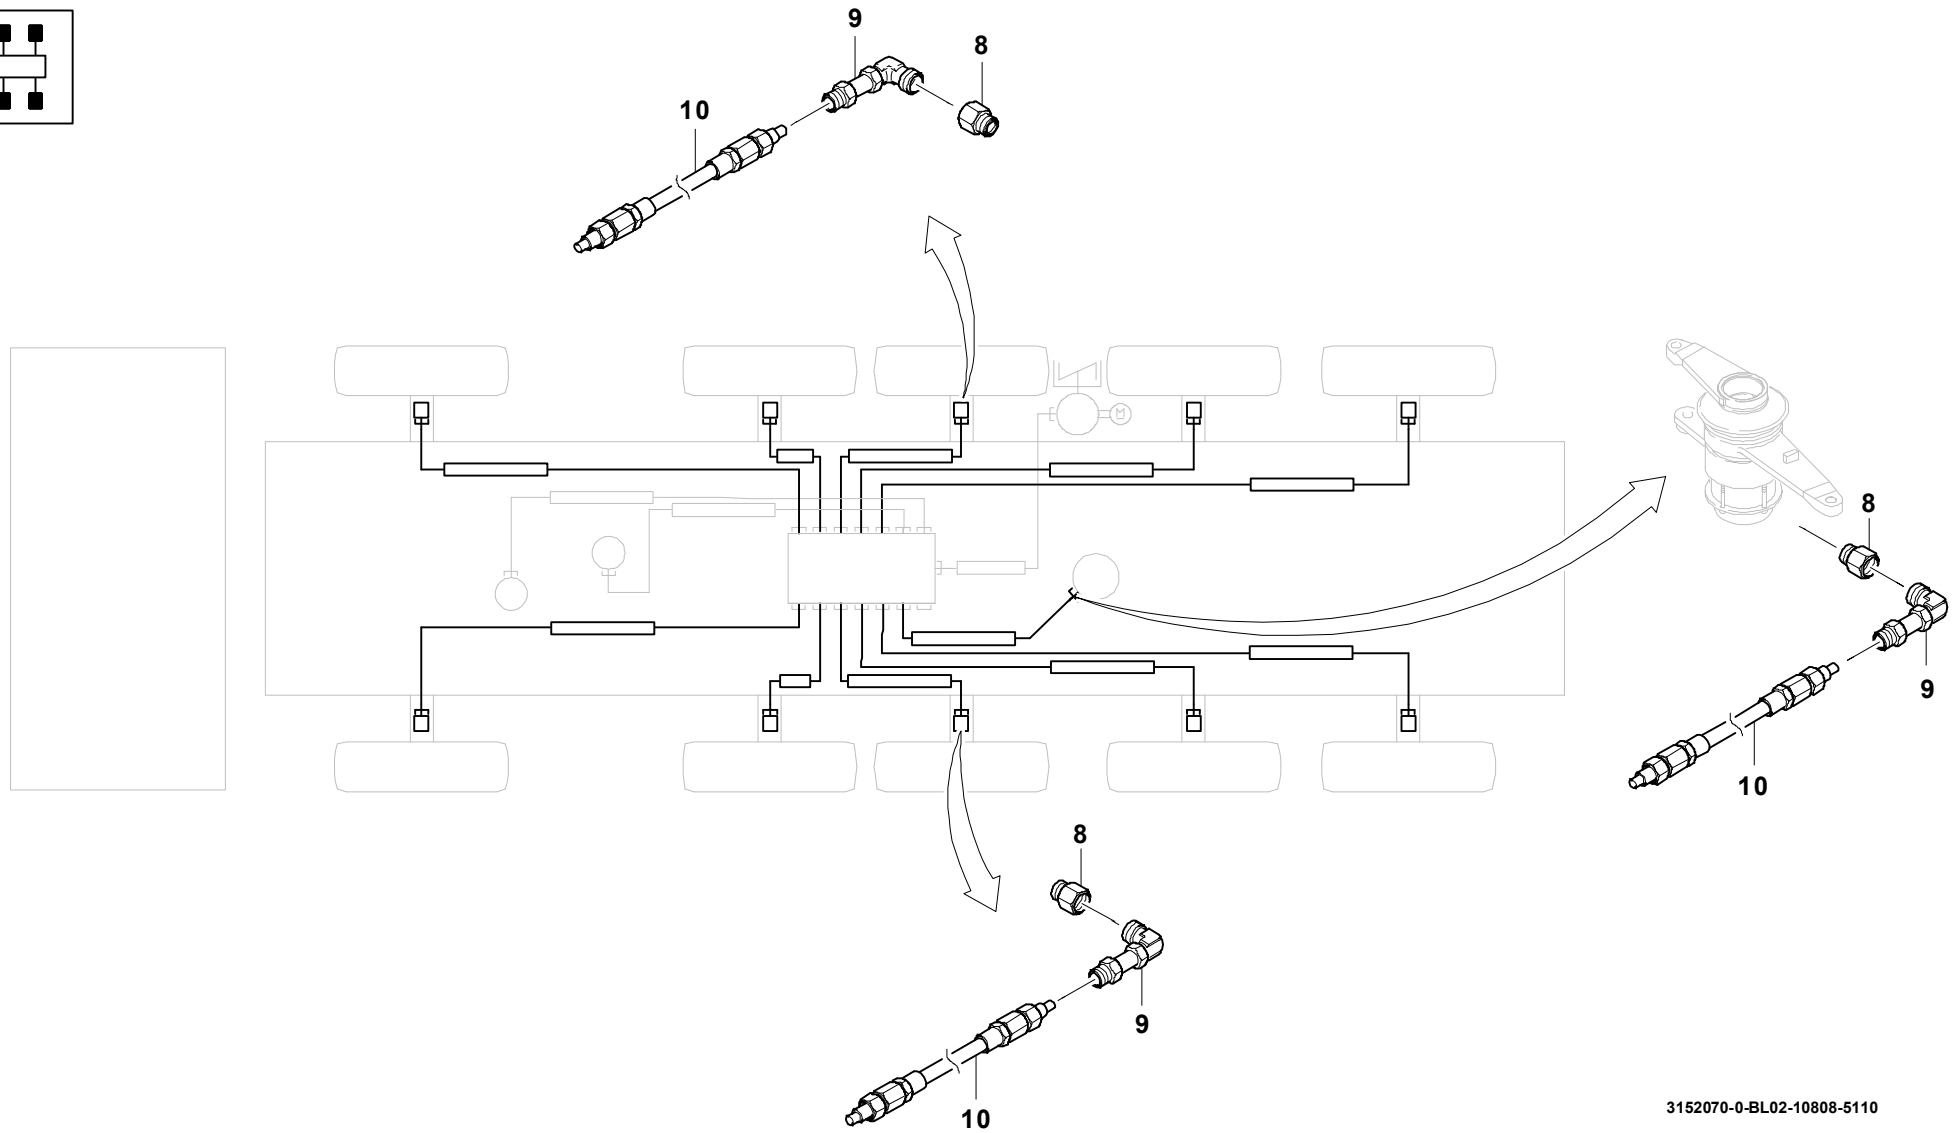

GROVE

ZENTRALSCHMIERUNG UNTERWAGEN
CENTRAL LUBRICATION CARRIER

BILDTADEL
PICTORIAL DISPLAY

GMK 5130
BE 505
G 795

108.08

3152070-ETL #

1/2

GROVE

ZENTRALSCHMIERUNG UNTERWAGEN
CENTRAL LUBRICATION CARRIER

BILDТАFEL
PICTORIAL DISPLAY

GMK 5130
BE 505
G 795

108.08

3152070-ETL #

2/2

3152070-0-BL02-10808-5110