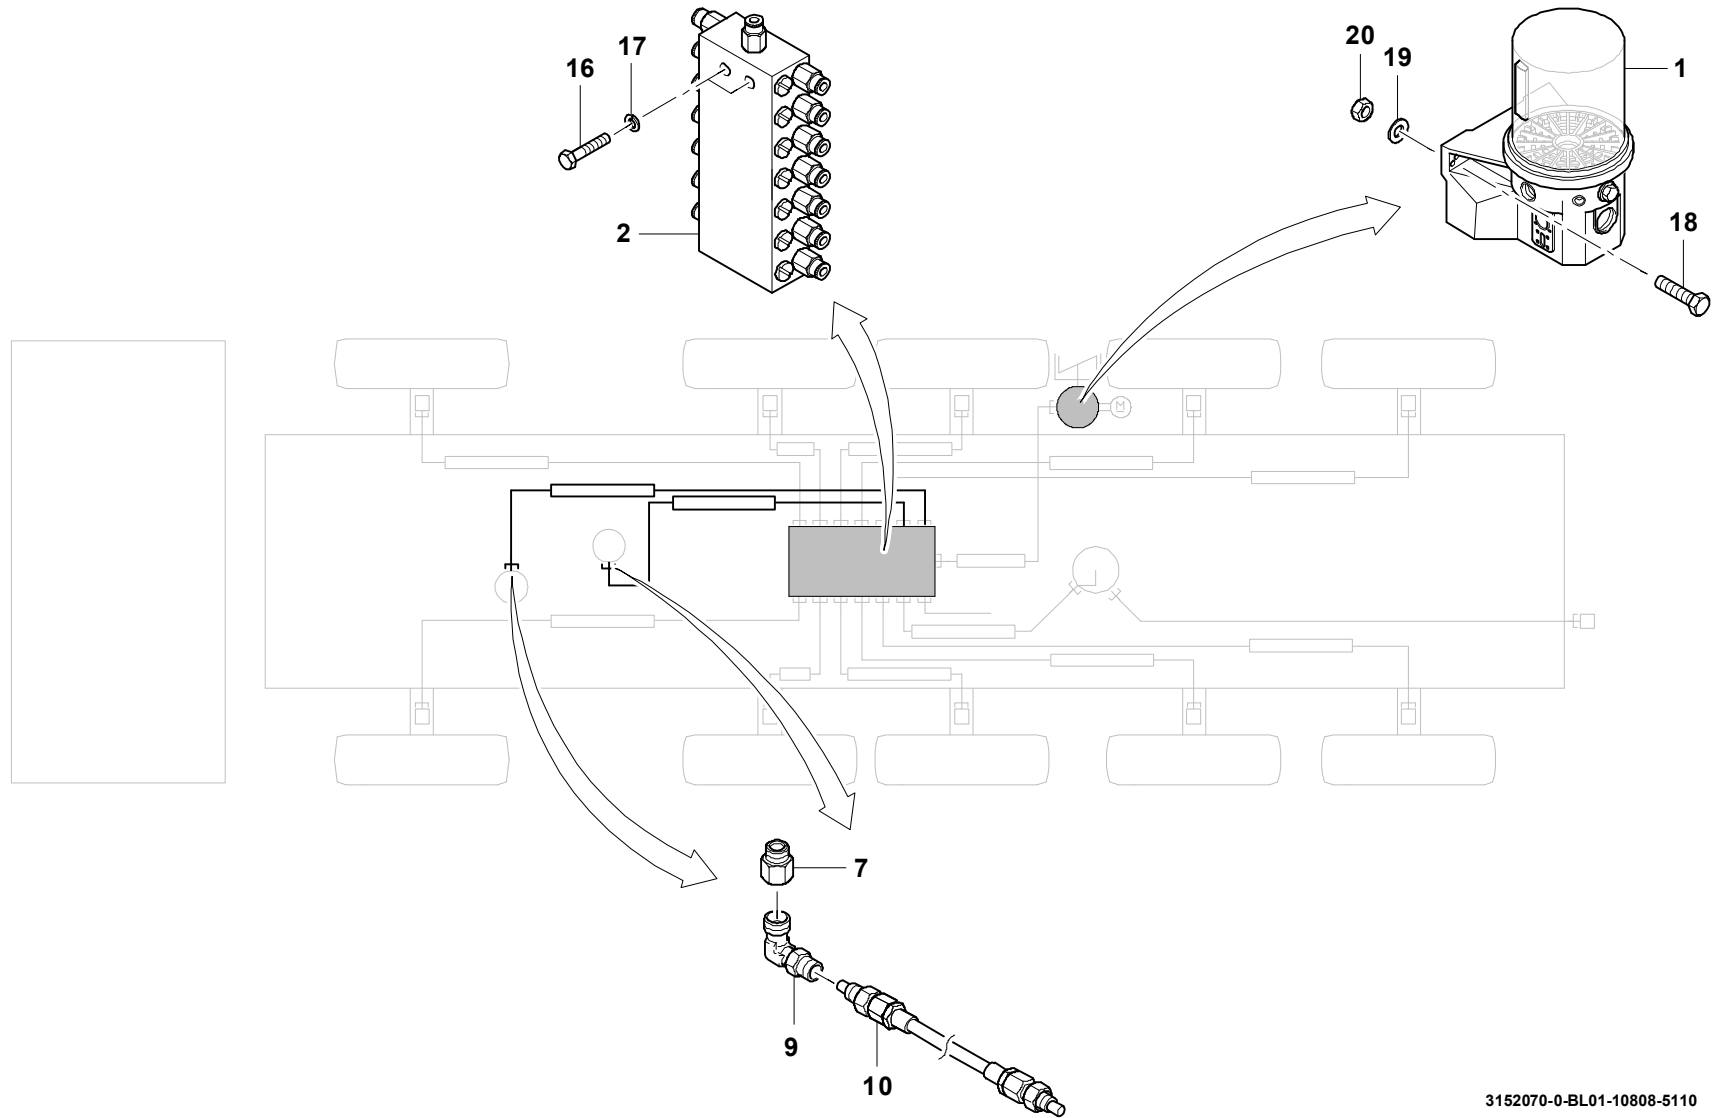

GROVE

ZENTRALSCHMIERUNG UNTERWAGEN
CENTRAL LUBRICATION CARRIER

BILDTADEL
PICTORIAL DISPLAY

GMK 5130
BE 505
G 795

108.08

3152070-ETL #

1/2

GROVE

ZENTRALSCHMIERUNG UNTERWAGEN
CENTRAL LUBRICATION CARRIER

BILDТАFEL
PICTORIAL DISPLAY

GMK 5130
BE 505
G 795

108.08

3152070-ETL #

2/2

3152070-0-BL02-10808-5110